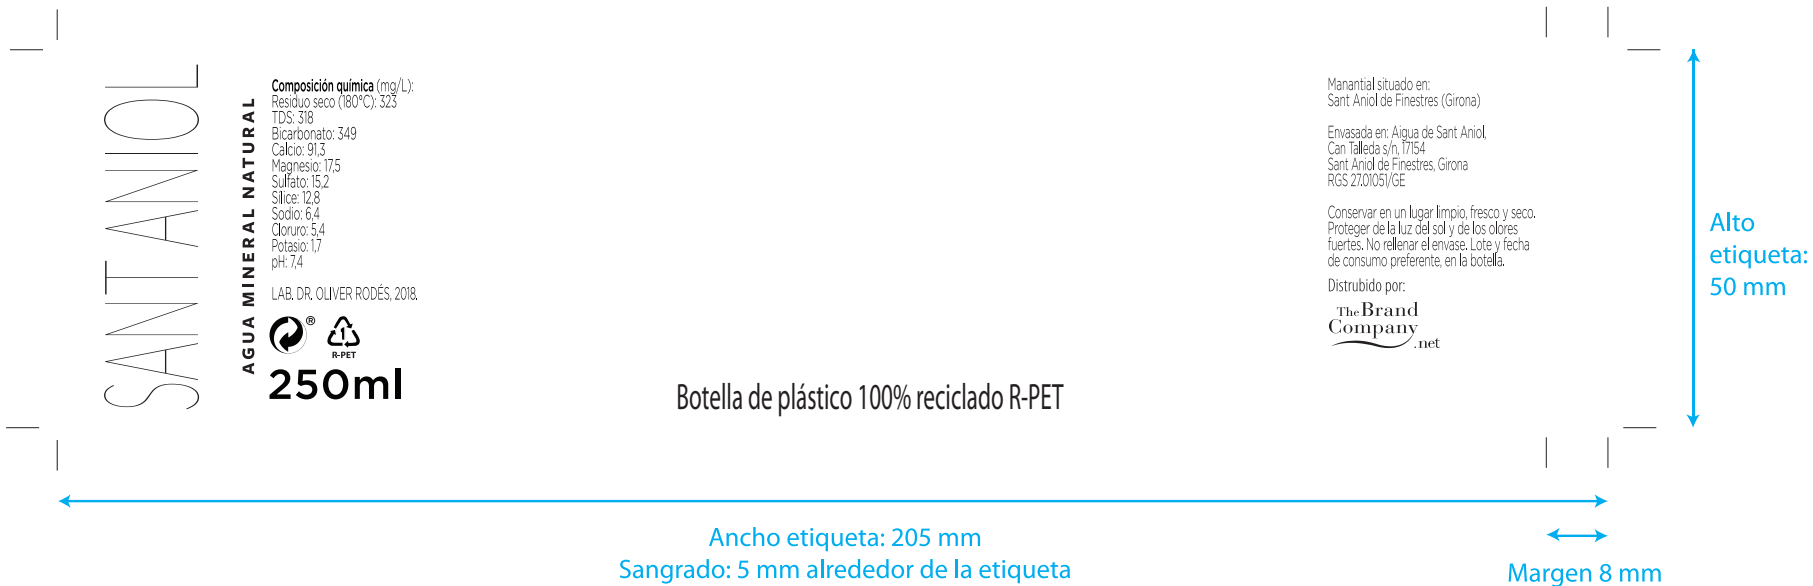

25cl Sant Aniol - Etiqueta

Normativa Sanitaria de Etiquetado de Aguas:

La letra más grande de Sant Aniol debe ser 1,5 veces más grande que la letra más grande del anunciante.