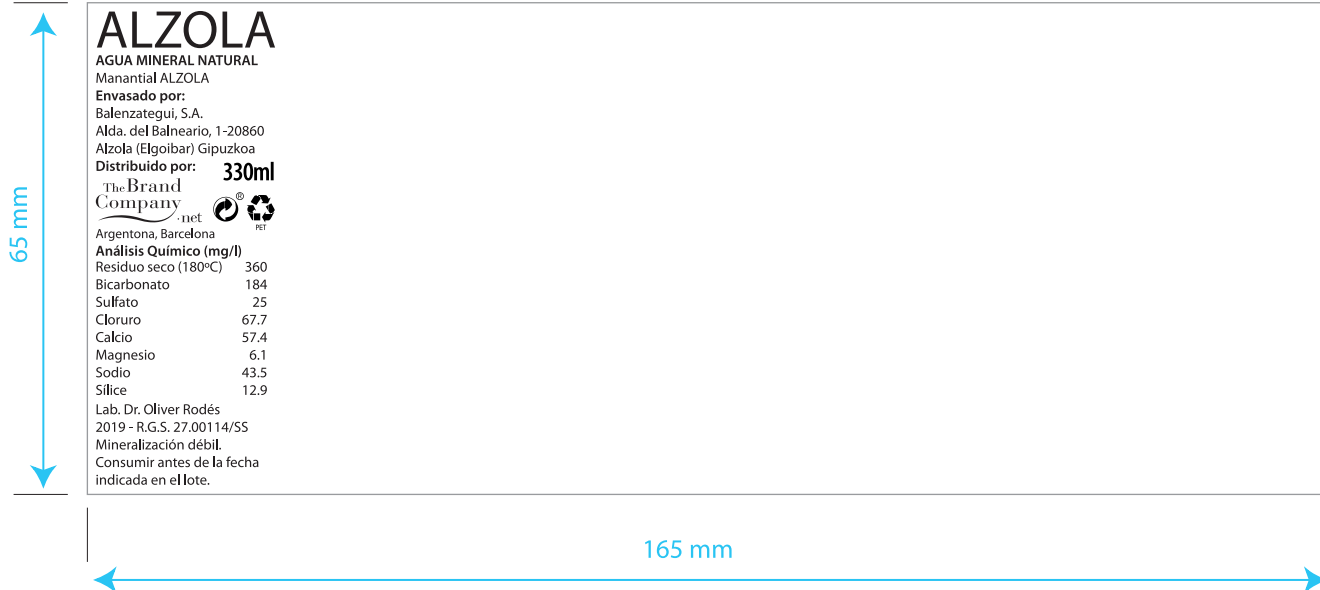

## 33cl Alzola - Serigrafía

### Normativa Sanitaria de Etiquetado de Aguas:

La letra más grande de Alzola debe ser 1,5 veces más grande que la letra más grande del anunciante.